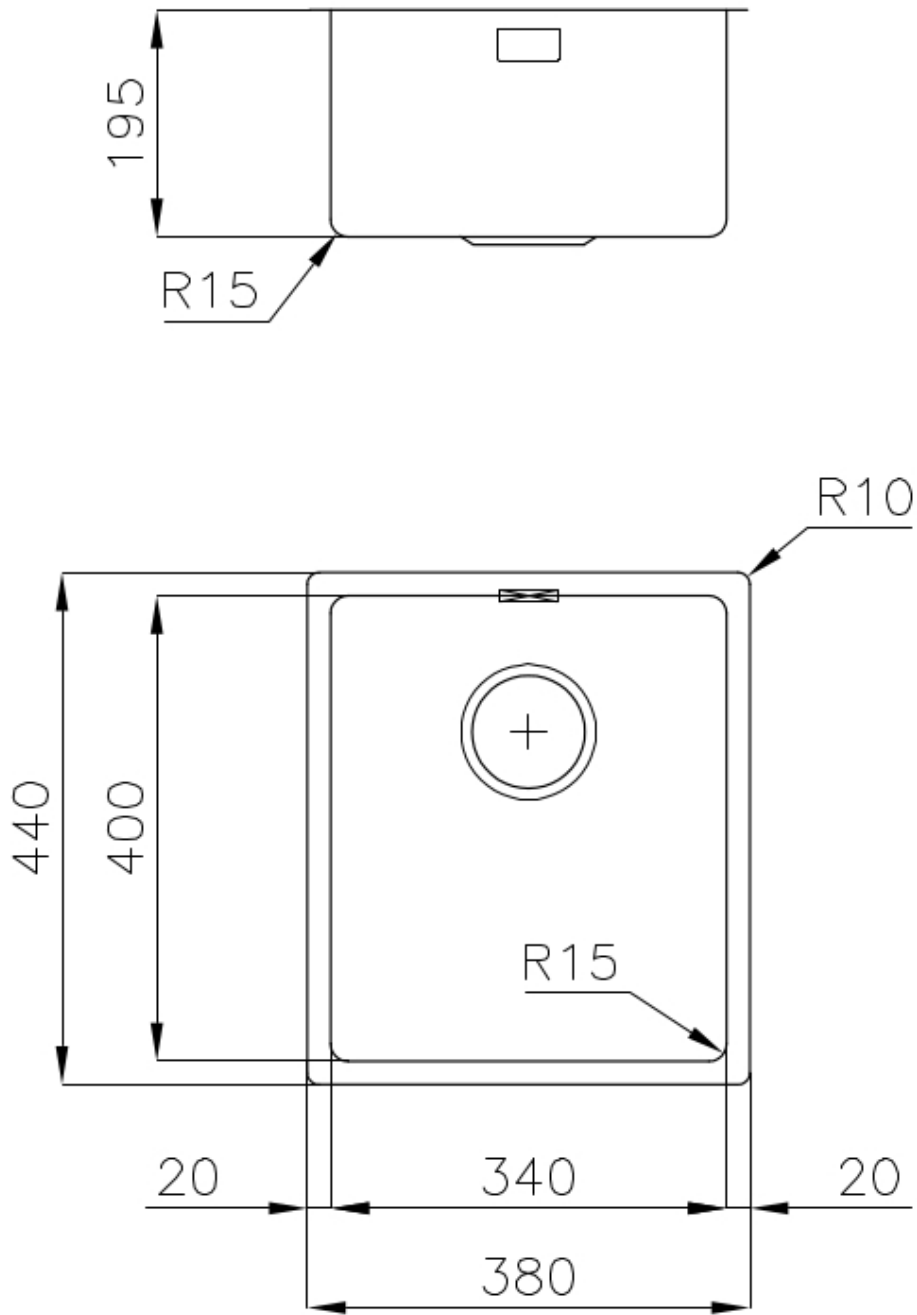

PILETTA 3,5" BASKET

Lo scarico è dotato di piletta grande 3,5", con il pratico tappo a cestello che impedisce il defluire nello scarico di parti solide.

TROPPO PIENO PERIMETRALE

Il troppo/pieno è una sicurezza sempre presente sui lavelli Foster che impedisce il traboccare dell'acqua dalla vasca in caso di dimenticanze. La soluzione a scarico perimetrale migliora l'estetica grazie alla forma squadrata ed essenziale.

VASCA A RAGGIO STRETTO

Vasche con forme squadrate dal design moderno e con aumentata capienza. Per un'estetica minimal coniugata con la massima praticità.

DETTAGLI

Bordo Installazione

Sottotop

Finitura

Spazzolato Foster

Materiale

Acciaio inox AISI 304

Texture	Spazzolato
Base	40 cm
Dimensioni	380x440 mm
Dotazioni standard	Ganci di fissaggio, guarnizione, piletta, troppo-pieno e sifone, Imballo in scatola
Fori Mixer	Nessun foro di serie
Foro incasso	Vedi scheda tecnica
Gocciolatoio	No
Larghezza	38 cm
Misura vasca	340x400mm
Numero vasche	1 vasca
Piletta	Piletta 3,5"

DATI TECNICI

Cut out size
Dimensioni per foratura top

ACCESSORI OPZIONALI

Cestello portapiatti inox

8100 303

* solo in abbinamento con l'accessorio
8644 101

Tagliere in cristallo

8631 300