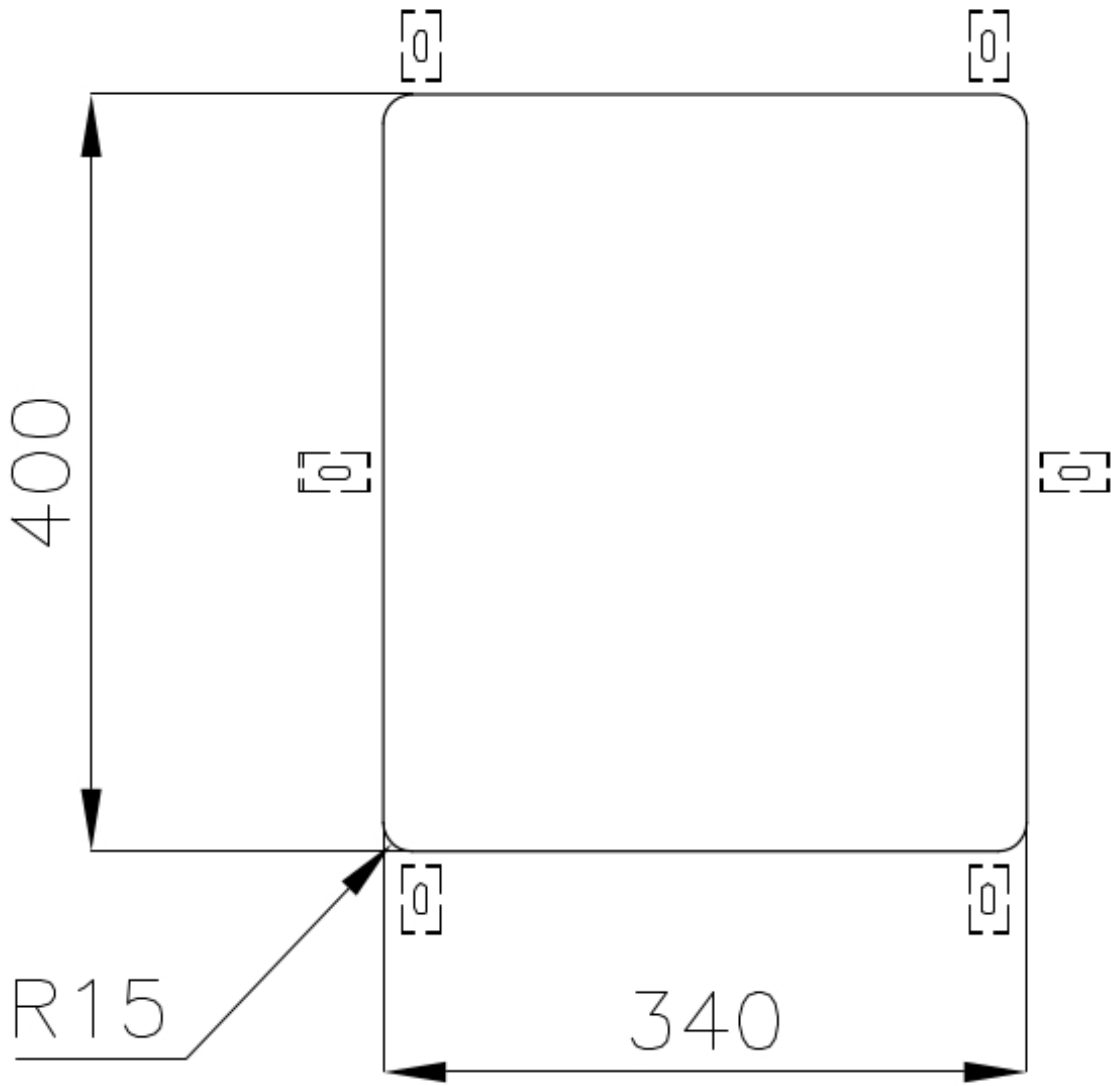

PILETTA 3,5" BASKET

Lo scarico è dotato di piletta grande 3,5", con il pratico tappo a cestello che impedisce il defluire nello scarico di parti solide.

TROPPO PIENO PERIMETRALE

Il troppo/pieno è una sicurezza sempre presente sui lavelli Foster che impedisce il traboccare dell'acqua dalla vasca in caso di dimenticanze. La soluzione a scarico perimetrale migliora l'estetica grazie alla forma squadrata ed essenziale.

VASCA A RAGGIO STRETTO

Vasche con forme squadrate dal design moderno e con aumentata capienza. Per un'estetica minimal coniugata con la massima praticità.

DETTAGLI

Bordo Installazione

Sottotop

Finitura

Spazzolato Foster

Materiale

Acciaio inox AISI 304

Texture	Spazzolato
Base	40 cm
Dimensioni	380x440 mm
Dotazioni standard	Ganci di fissaggio, guarnizione, piletta, troppo-pieno e sifone, Imballo in scatola
Fori Mixer	Nessun foro di serie
Foro incasso	Vedi scheda tecnica
Gocciolatoio	No
Larghezza	38 cm
Misura vasca	340x400mm
Numero vasche	1 vasca
Piletta	Piletta 3,5"

DATI TECNICI

Cut out size
Dimensioni per foratura top

ACCESSORI OPZIONALI

Cestello portapiatti inox

8100 303

* solo in abbinamento con l'accessorio
8644 101

Tagliere in cristallo

8631 300